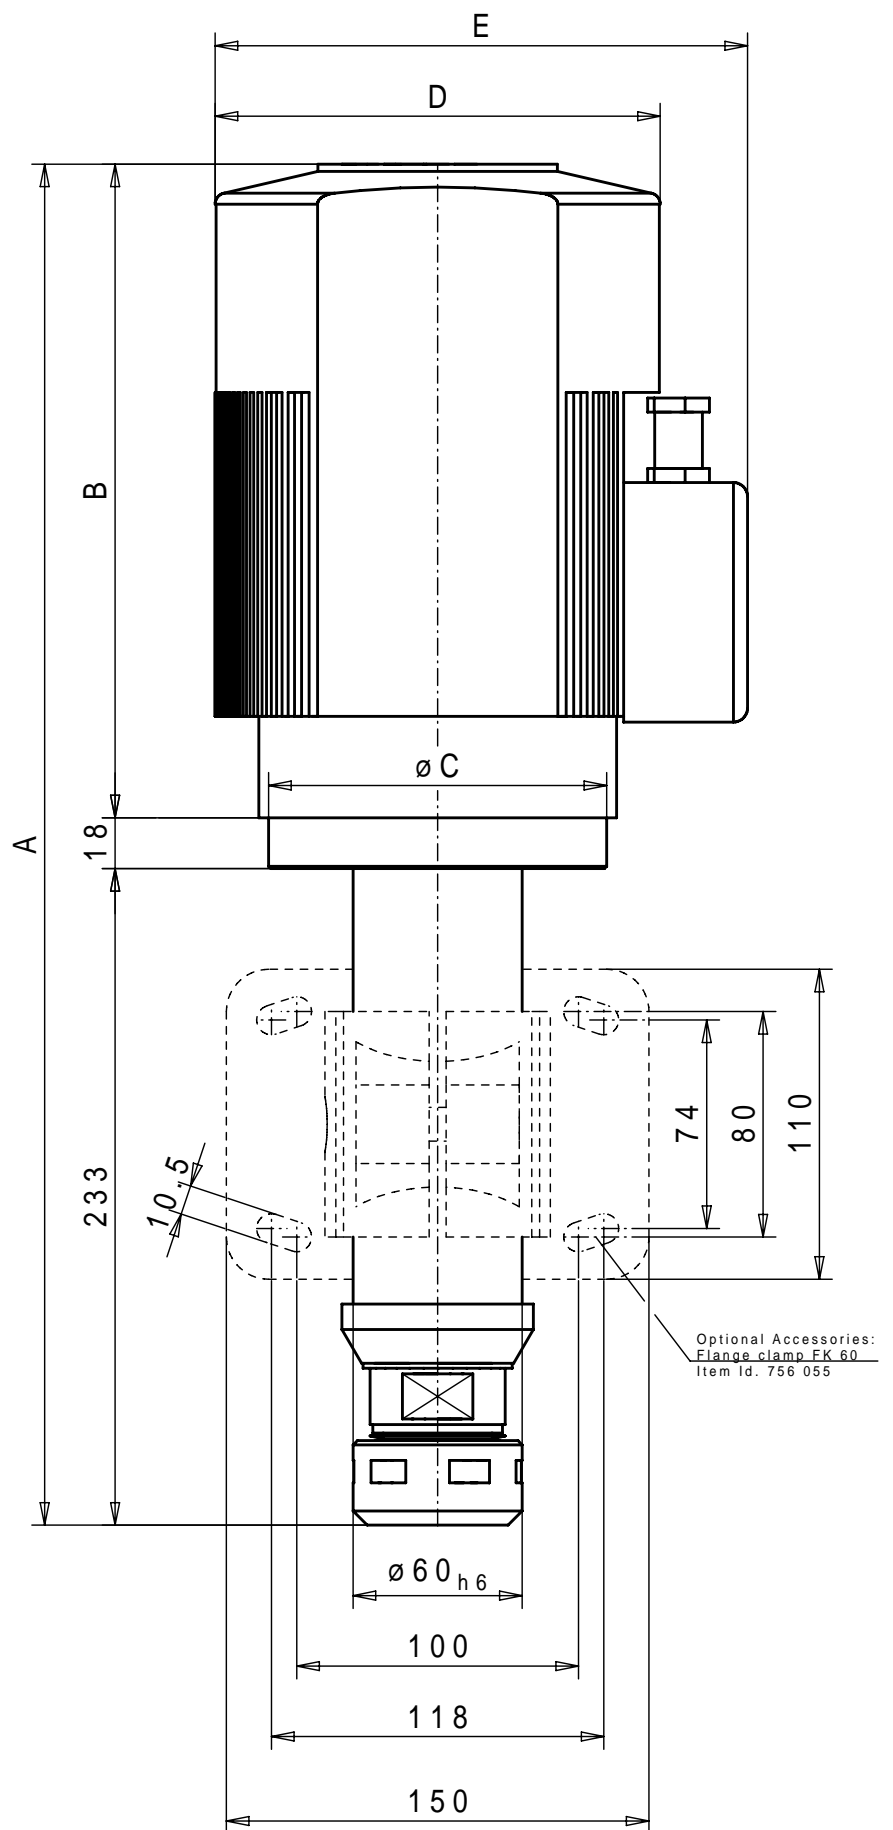

Collet receptacle
Size 25

Optional Accessories:
Flange clamp FK 60
Item Id. 756 055