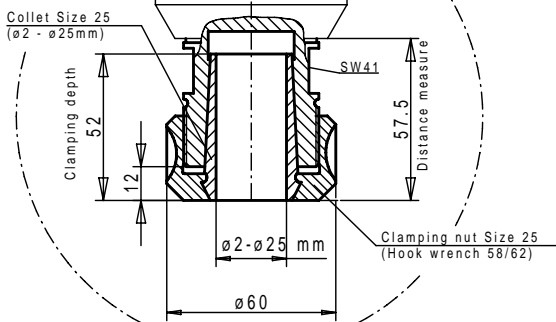

Collet receptacle
Size 25

Optional Accessories:
Flange clamp FK 60
Item Id. 756 055